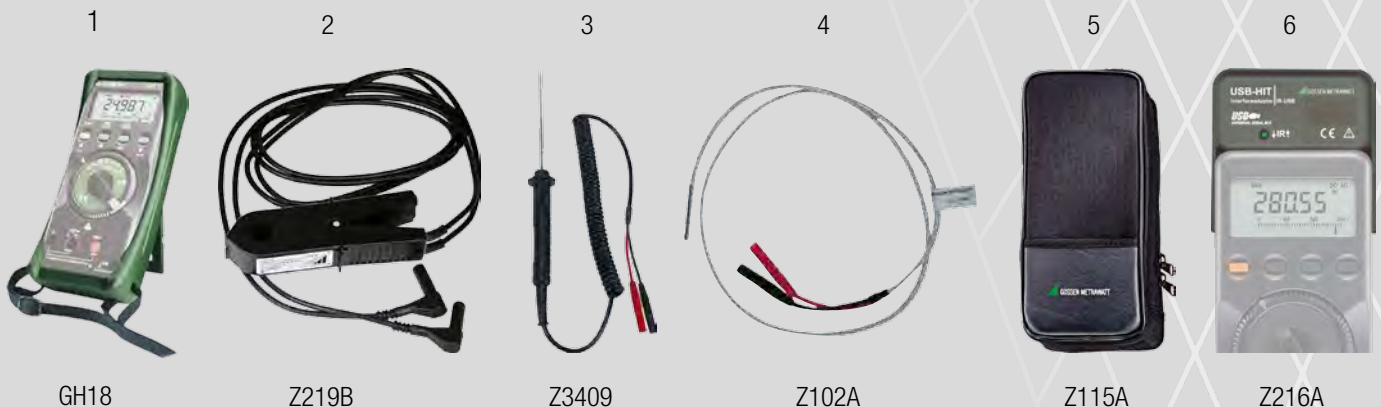

Optionales Zubehör:

DAkKS-Kalibrierschein
Gummischutzhülle (Bild 1)
DC und AC Stromsensoren, AC-Stromwandler (Bild 2)
Thermoelement Typ K (Bild 3+4)
Tragetasche (Bild 5) und Hartschalenkoffer

METRALINE | DMM 16

Artikel-Nr.: M196A

Features:

Messfunktionen: V_{AC} , V_{DC} , A_{AC} , A_{DC} , Ω , F, Hz, RPM, Diode/Durchgang, °C (TC)
Echt Effektivwert TRMS V_{AC} oder A_{AC} bis 2 kHz
6.000 Stellen; Auflösung: 100 μ V, 100 m Ω , 10 μ A, 10 pF, 0,1 Hz; Grundgenauigkeit 0,5 %
LCD Display mit Beleuchtung und analoger Balkenanzeige
Automatische und manuelle Messbereichswahl
Messwertspeicherung Data Hold, MIN/MAX-Wert
Infrarot Schnittstelle für Kalibrierung / Justierung
Messkategorie nach IEC 61010-1:
CAT III 1000V CAT IV 600 V
Patentierte Automatische Buchsen Sperre ABST™
Reduziert Kurzschlüsse, Ausfälle, Betriebskosten etc.

Lieferumfang:

Digitalmultimeter DMM 16
Messkabelset KS17-2
Batterien 1,5V, Typ AA
Kurzbedienungsanleitung Deutsch/Englisch/Französisch

Optionales Zubehör:

DAkKS-Kalibrierschein
Gummischutzhülle (Bild 1)
DC und AC Stromsensoren, AC-Stromwandler (Bild 2)
Thermoelement Typ K (Bild 3+4)
Tragetasche (Bild 5) und Hartschalenkoffer
Bidirektionaler Schnittstellenadapter IR/USB für Kalibrierung / Justierung (Bild 6)

GMC-I Messtechnik GmbH

Südwestpark 15 ■ 90449 Nürnberg ■ Germany
Fon: +49 911 8602-111 ■ Fax: +49 911 8602-777
www.gossenmetrawatt.com ■ info@gossenmetrawatt.com

JETZT NEU!
Die
GMC-I App:

Weitere Infos zu unserer METRALINE-Serie erhalten Sie mit diesem Code oder gehen direkt auf unsere Website: